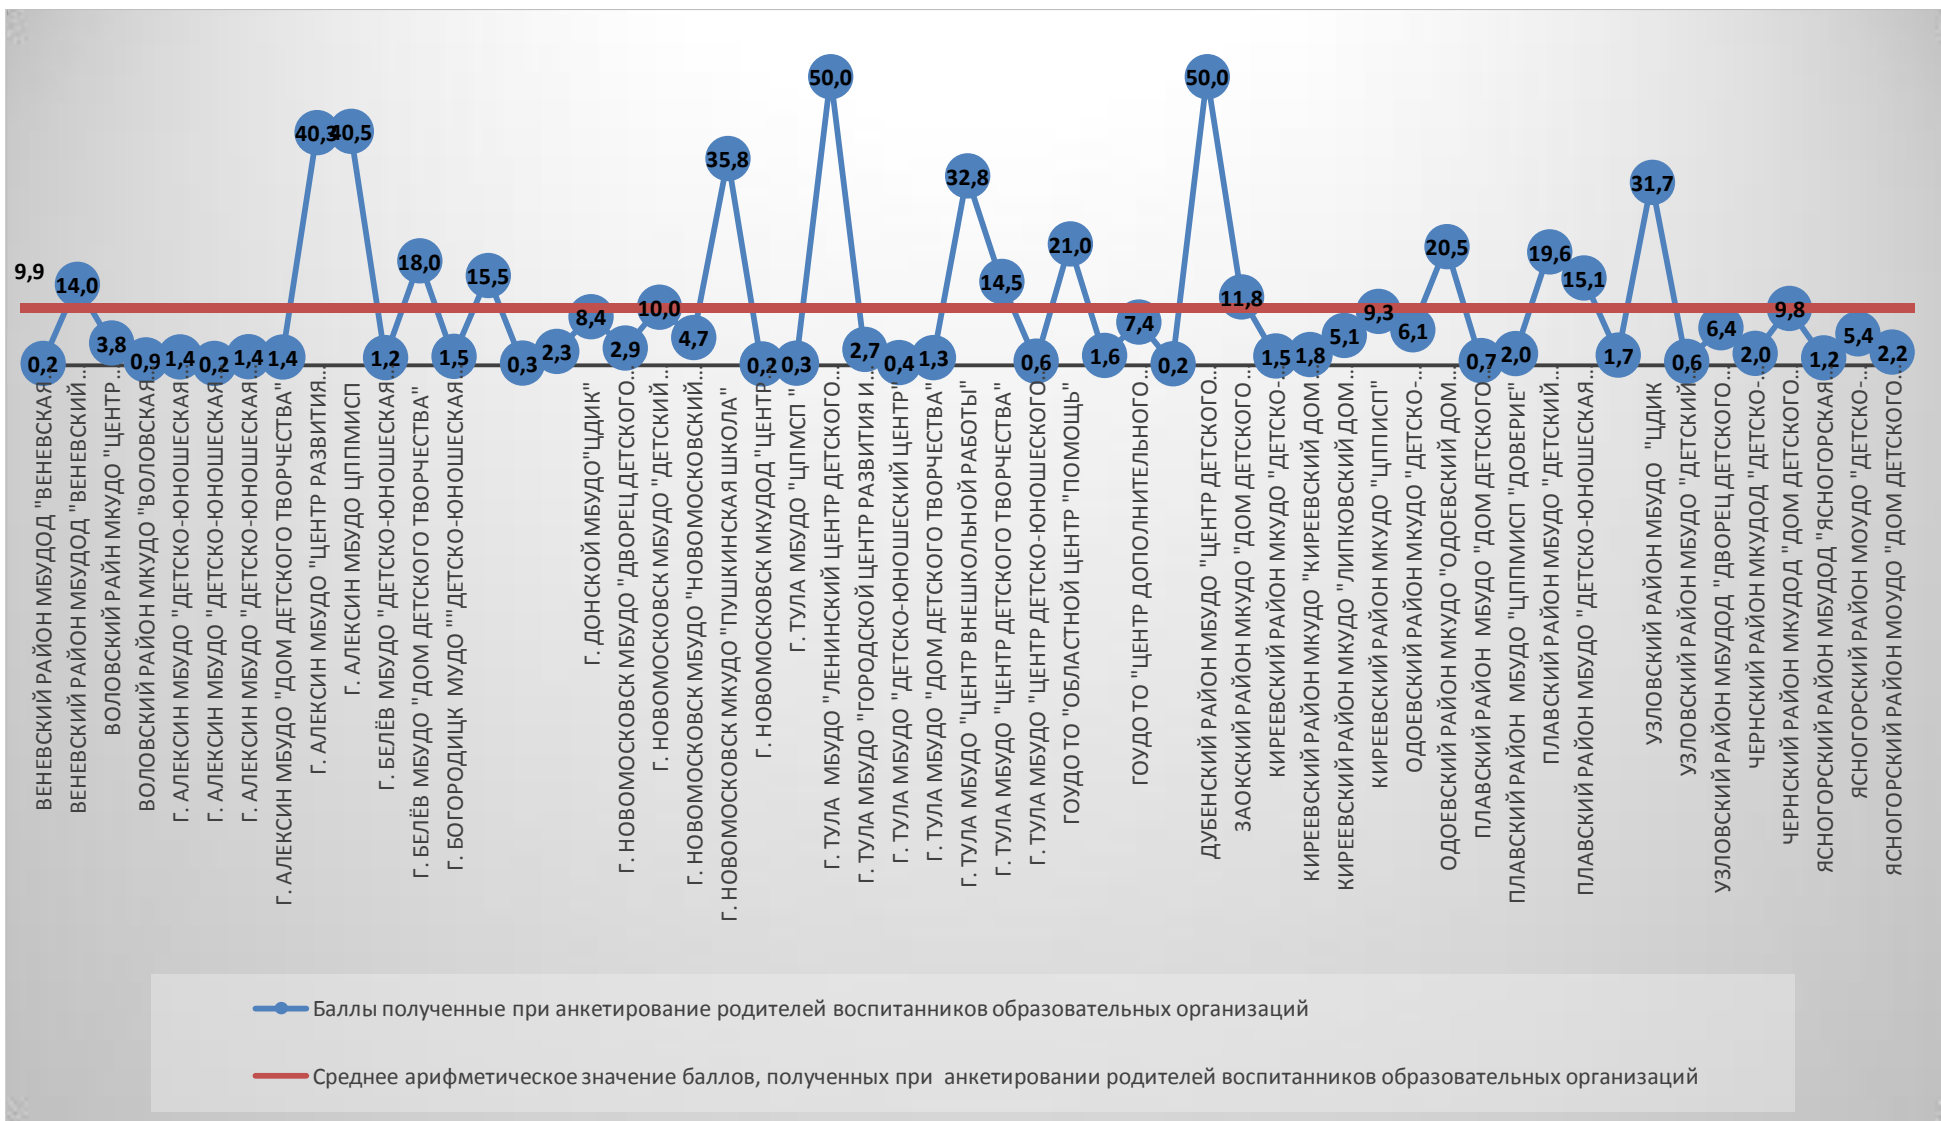

Рис.3.

Рис. 3. Результаты опроса родителей воспитанников образовательных организаций дополнительного образования

Итоги

Организации дополнительного образования

При подведении **итогов** по всем блокам показателей наиболее высокие баллы у г. Алексин МБУДО ЦППМиСП (122,8 балла), г. Тула МБУДО "Ленинский центр детского творчества" (113,6 баллов).