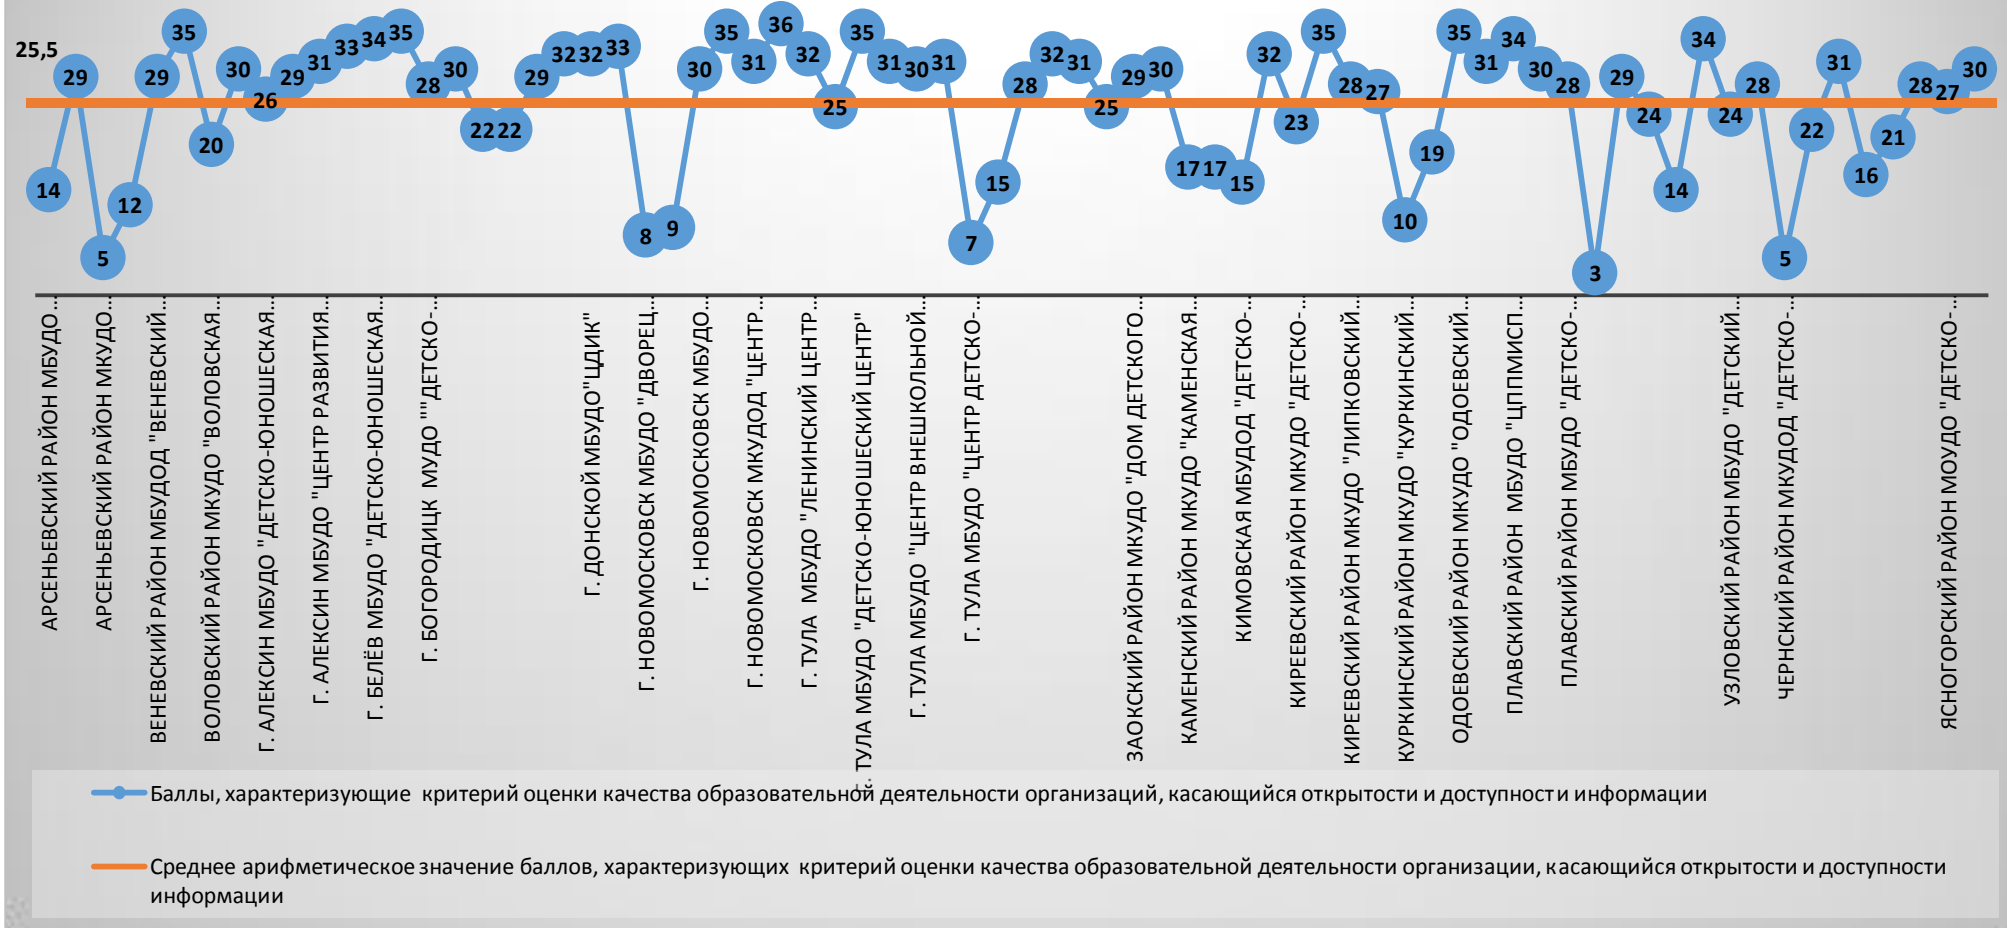

Организации дополнительного образования детей

Рис.1. Оценка качества образовательной деятельности организаций дополнительного образования, касающаяся открытости и доступности информации