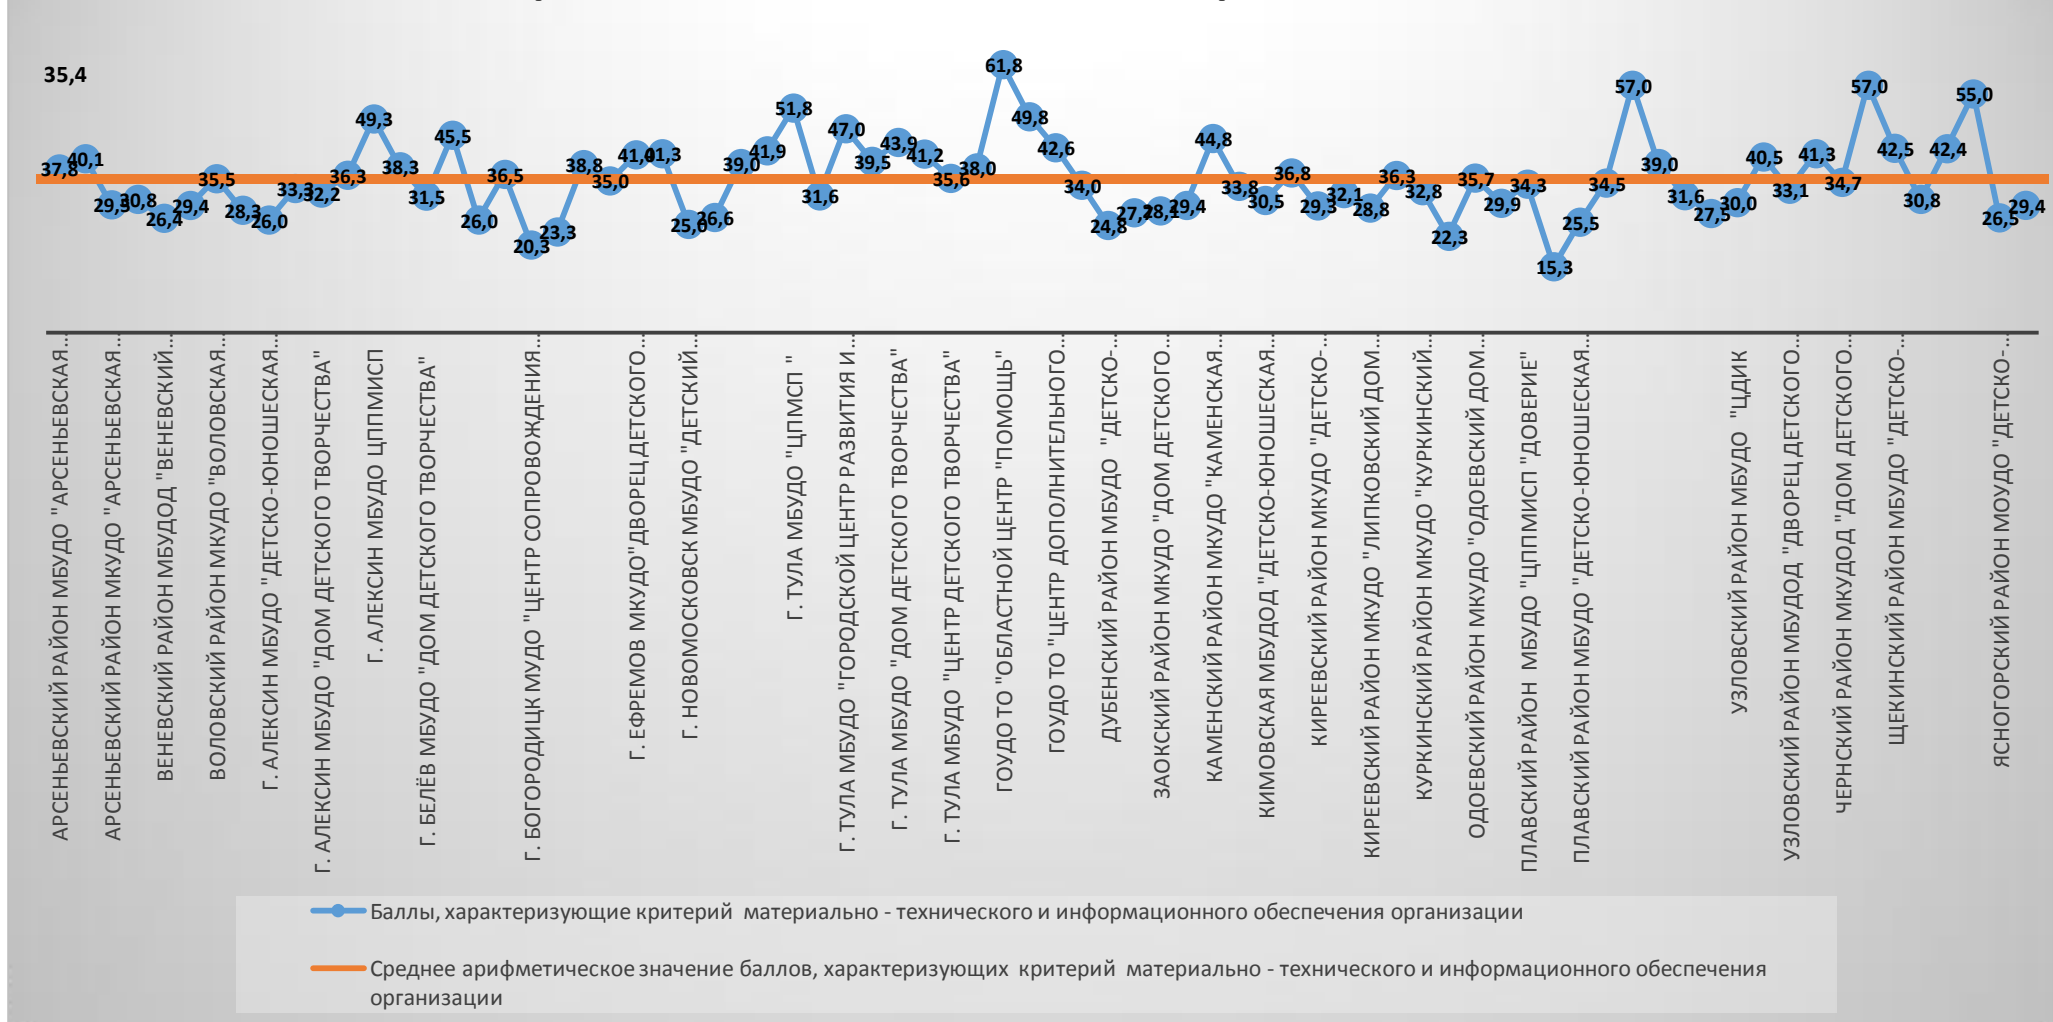

Организации дополнительного образования детей

Рис.2. Оценка материально-технического и информационного обеспечения образовательных организаций дополнительного образования
ТО